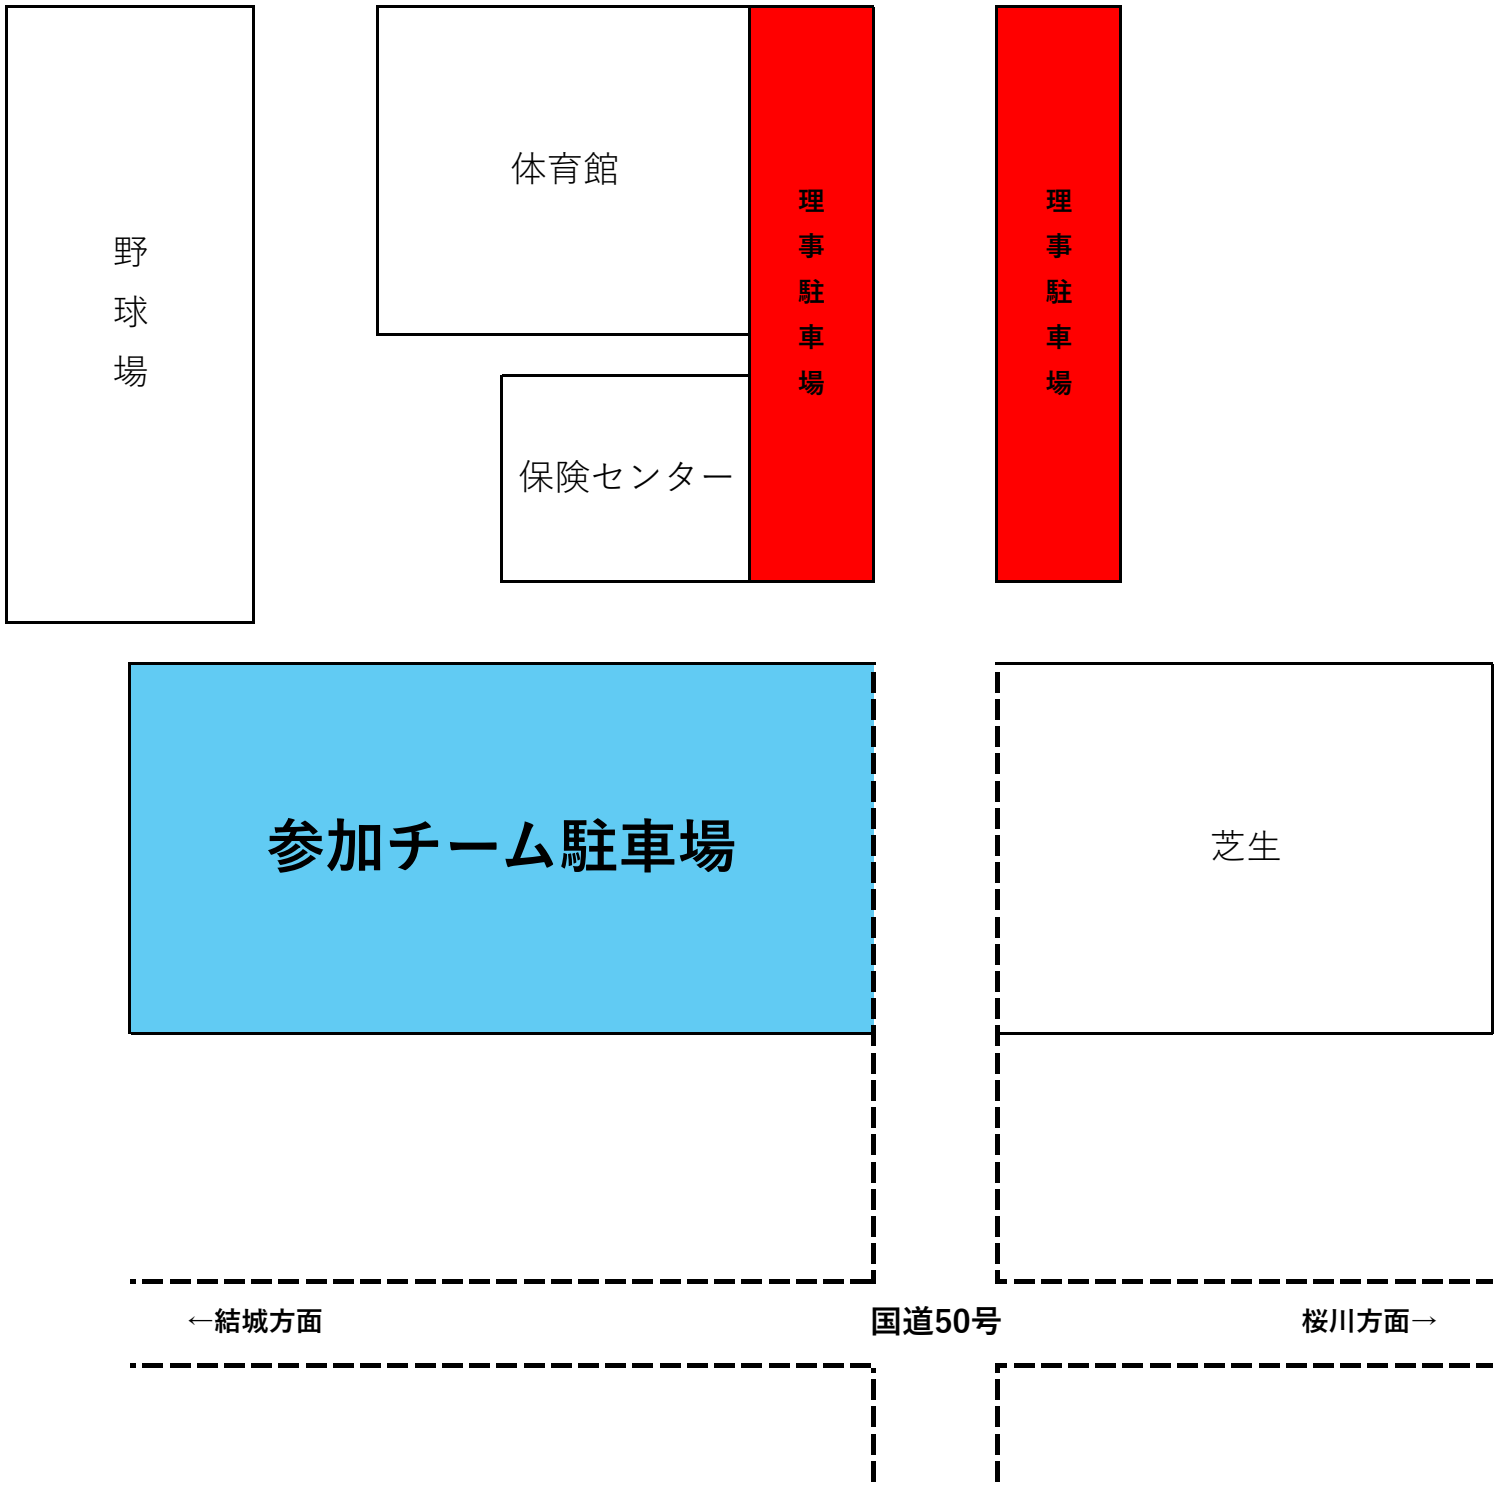

協和の杜 駐車場案内

※参加チーム各位

駐車場ですが指定された場所に駐車をお願い致します。

大きな駐車場ではありませんので各チーム乗合にて来場のほど  
よろしくお願い致します。

参加チームは水色の場所に駐車をお願い致します。

ご協力よろしくお願い致します。